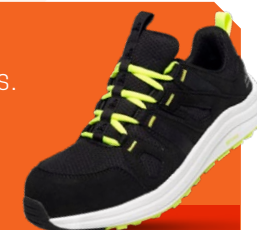

Vous cherchez une chaussure de sécurité sportive et souple ? L'ultra-légère E-BOUNCE S1PS BLACK/LIME vous permet de bouger sans effort. Grâce à sa semelle qui restitue l'énergie à chaque pas, vous ressentez un effet unique de « rebond ». Ainsi, vous travaillez toute la journée confortablement, en forme et parfaitement protégé.

Disponible également dans d'autres couleurs.

E-BOUNCE S1PS
WHITE/LIME

D MM800101